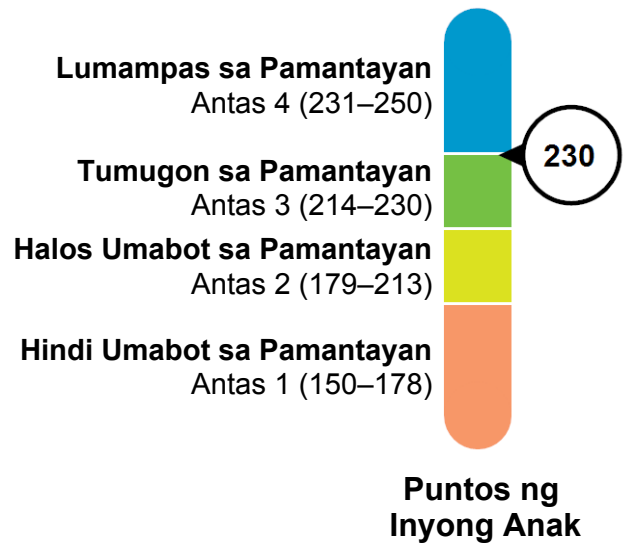

#### Ano ang ibig sabihin ng puntos ng aking anak?

Mayroong apat na antas ng puntos para sa agham. Layunin ng estado na maabot ng lahat ng mag-aaral ang "Standard Met" (Tumugon sa Pamantayan) at "Standard Exceeded" (Lumampas sa Pamantayan).

- Lumampas sa Pamantayan** (Antas 4)
- Tumugon sa Pamantayan** (Antas 3)
- Halos Umabot sa Pamantayan** (Antas 2)
- Hindi Umabot sa Pamantayan** (Antas 1)

### Tungkol sa CAST para sa Baitang

Ang CAST ay pagsusulit sa agham na sumusukat kung gaano kagaling ang pang-unawa ng inyong anak sa mga pangunahing ideya, konsepto, at kasanayan sa agham sa CA NGSS. Tinatasa ng CAST, kabilang na ang kritikal na pag-iisip at paglutas ng problema. Ang CAST ay binubuo ng mga stand-alone na tanong at mga performance task. Kabilang sa mga stand-alone na tanong ang multiple choice, pagtutugma, pagpupuno ng sagot, graphing, at maiikling nakasulat na sagot. Hinihingi ng mga performance task sa mag-aaral na ipaliwanag ang mga siyentipikong pangyayari sa simulated na mga eksperimento at mga totoong pangyayari sa mundo. Ang mga kaalaman at kasanayang tinatasa sa CAST ay mahalaga upang ang mga mag-aaral ay maging handa sa tagumpay sa kolehiyo o sa napiling karera.

**Pagsusulit sa Agham ng California (CAST) ni Sophia para sa 2022–23**

ANTAS  
**3**

**Tumugon sa Pamantayan**

Ang puntos ni Sophia na 230 ay tumugon sa pamantayan ng agham para sa baitang 5.

**Pagganap sa Larangan ng Agham**