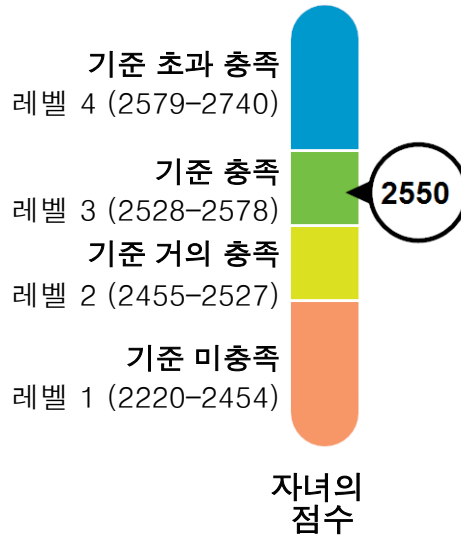

### 자녀의 점수는 무엇을 의미합니까?

영어(ELA)와 수학 점수에는 네 가지 레벨이 있습니다. 모든 학생이 "기준 충족"과 "기준 초과 충족" 레벨을 달성하는 것이 캘리포니아 주의 목표입니다.

- 기준 초과 충족 (레벨 4)
- 기준 충족 (레벨 3)
- 기준 거의 충족 (레벨 2)
- 기준 미충족 (레벨 1)

학년별로 수준별 점수 범위가 다르고, 다음 학년의 기준은 이전 학년의 기준보다 높습니다. 결과적으로, 학생들은 전년도와 같은 수준을 유지하기 위해 더 높은 점수를 필요로 할 수 있습니다.

## 영어 언어/문해력(ELA)

레벨  
**3**  
기준  
충족

Sophia 의 점수는 작년보다 올라갔으며 더 높은 수준에 도달할 수 있습니다. Sophia 의 점수 기록은 이 보고서의 4페이지를 참조하십시오.

이 영역은 의도적으로 공란으로 남겨두었습니다.

수학

레벨  
**3**  
기준  
충족

Sophia 의 점수는 작년보다 올라갔으며 더 높은 수준에 도달할 수 있습니다. Sophia 의 점수 기록은 이 보고서의 4페이지를 참조하십시오.

## 점수 기록