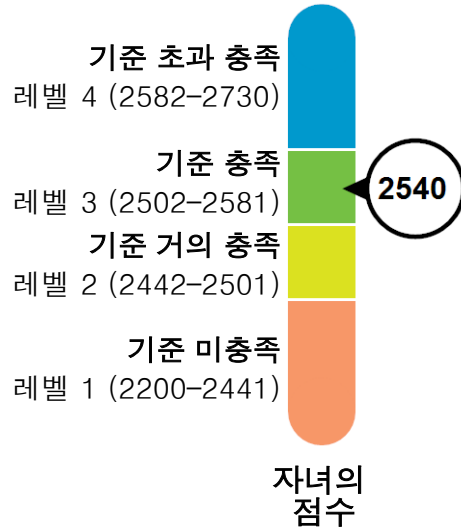

#### 2022-23 년도 Sophia 의 종합 수학 레벨

레벨  
**3** 기준  
충족

### 자녀의 점수는 무엇을 의미합니까?

영어(ELA)와 수학 점수에는 네 가지 레벨이 있습니다. 모든 학생이 "기준 충족"과 "기준 초과 충족" 레벨을 달성하는 것이 캘리포니아 주의 목표입니다.

- 기준 초과 충족 (레벨 4)
- 기준 충족 (레벨 3)
- 기준 거의 충족 (레벨 2)
- 기준 미충족 (레벨 1)

학년별로 수준별 점수 범위가 다르고, 다음 학년의 기준은 이전 학년의 기준보다 높습니다. 결과적으로, 학생들은 전년도와 같은 수준을 유지하기 위해 더 높은 점수를 필요로 할 수 있습니다.

## 영어 언어/문해력(ELA)

레벨  
**3**  
기준  
충족

Sophia 의 점수는 작년보다 올라갔으며 더 높은 수준에 도달할 수 있습니다. Sophia 의 점수 기록은 이 보고서의 4페이지를 참조하십시오.

이 영역은 의도적으로 공란으로 남겨두었습니다.

수학

레벨  
**3**  
기준  
충족

Sophia 의 점수는 작년보다 올라갔으며 더 높은 수준에 도달할 수 있습니다. Sophia 의 점수 기록은 이 보고서의 4페이지를 참조하십시오.